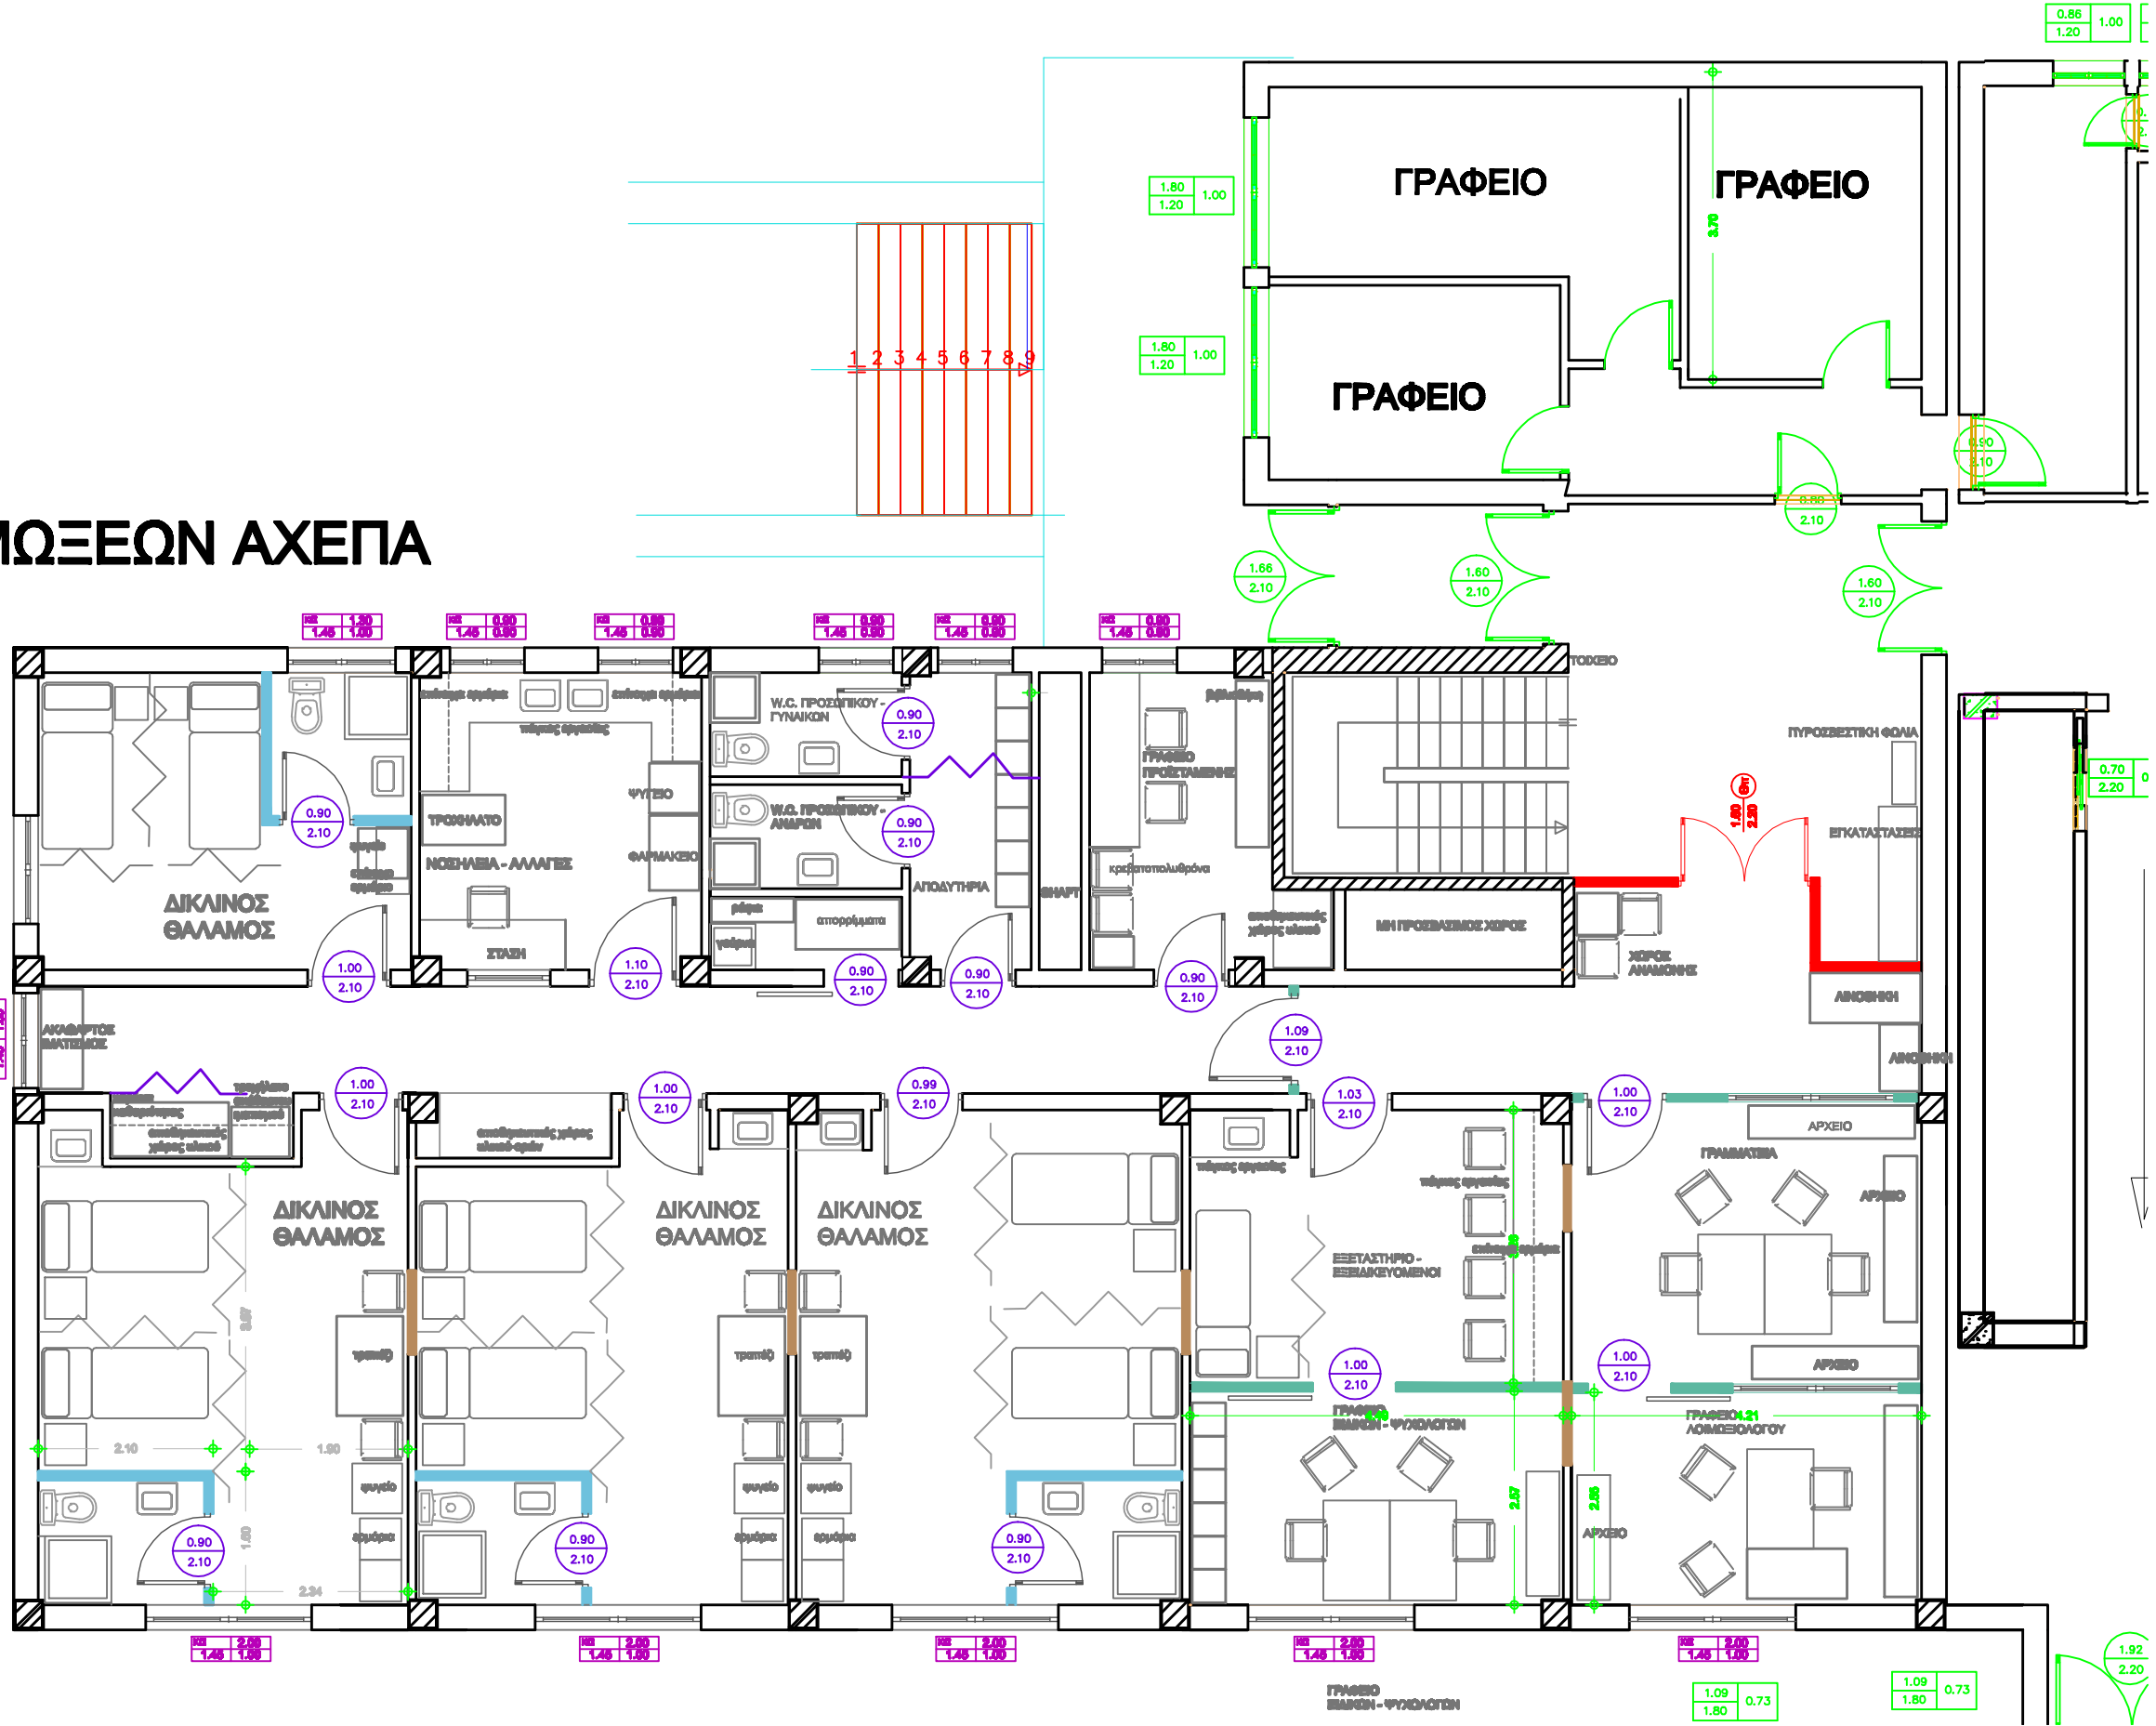

ΝΕΑ ΜΟΝΑΔΑ ΕΙΔ. ΛΟΙΜΩΞΕΩΝ ΑΧΕΠΑ ΠΡΟΤΑΣΗ

ΥΠΟΜΝΗΜΑ	
	ΜΟΝΟΦΥΛΛΗ ΑΝΟΙΓΜΕΝΗ ΘΥΡΑ ΠΡΕΣΣΑΡΙΣΤΗ - ΦΟΡΜΑΪΚΑ 2.20*1.00 ή 2.20*0.90 ή 2.20*0.70 ΜΕ ΤΟ ΚΛΕΙΣΜΑ (ΛΑΜΑΡΙΝΑ ΨΥΧΡΗΣ ΕΛΑΣΤΗΣ)
	ΜΟΝΟΦΥΛΛΗ ΣΥΡΟΜΕΝΗ ΘΥΡΑ ΠΡΕΣΣΑΡΙΣΤΗ - ΦΟΡΜΑΪΚΑ 2.20*0.90
	ΘΥΡΑ ΠΥΡΟΠΡΟΣΤΑΣΙΑΣ 60' ΜΠΕΖ ΜΟΝΟΦΥΛΛΗ 2.20*1.00
	ΘΥΡΑ ΠΥΡΟΠΡΟΣΤΑΣΙΑΣ 60' ΜΠΕΖ ΔΙΦΥΛΛΗ 2.20*1.60
	ΕΞΩΤΕΡΙΚΟ ΚΟΥΦΟΜΑ ΑΛΟΥΜΙΝΙΟΥ (ΛΕΥΚΟ) ΑΝΟΙΓΜΕΝΟ ΜΕ ΑΝΑΚΛΗΣΗ ΣΤΟ ΕΝΑ ΦΥΛΛΟ (ΣΤΟΡΙ-ΣΙΤΑ)
	ΤΟΙΧΟΠΟΙΑ ΜΕ ΠΛΙΝΘΟΔΟΜΗ - με τα απαραίτητα διαζύγια
	ΤΟΙΧΟΠΟΙΑ ΞΗΡΗ ΔΟΜΗΣΗΣ - ΔΥΟ ΙΝΟΓΥΦΟΣΑΝΙΔΕΣ ΕΣΩΤΕΡΙΚΑ ΚΑΙ ΔΥΟ ΓΥΦΟΣΑΝΙΔΕΣ ΕΣΩΤΕΡΙΚΑ ΜΕ ΣΚΕΛΕΤΟ ΠΛΑΧΟΥΣ 8εκ.
	ΓΥΦΟΠΕΤΑΣΜΑ ΜΕ 4 ΠΥΡΑΝΤΟΧΕΣ ΓΥΦΟΣΑΝΙΔΕΣ - για τη δημιουργία πυροδιαμερίσματος
	ΓΥΦΟΠΕΤΑΣΜΑ ΜΕ 4 ΑΝΘΥΓΡΕΣ ΓΥΦΟΣΑΝΙΔΕΣ - χρήση στα W.C.