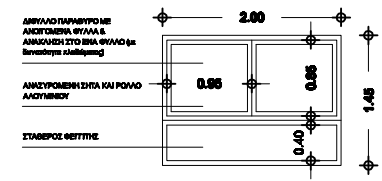

ΝΕΑ ΜΟΝΑΔΑ ΕΙΔ. ΛΟΙΜΩΞΕΩΝ ΑΧΕΠΑ ΠΡΟΤΑΣΗ

ΥΠΟΜΝΗΜΑ	
	ΜΟΝΟΦΥΛΛΗ ΑΝΟΙΓΜΕΝΗ ΘΥΡΑ ΠΡΕΣΣΑΡΙΣΤΗ - ΦΟΡΜΑΪΚΑ 2.20*1.00 ή 2.20*0.90 ή 2.20*0.70 ΜΕ ΤΟ ΚΛΕΙΣΜΑ (ΛΑΜΑΡΙΝΑ ΨΥΧΡΗΣ ΕΛΑΣΤΗΣ)
	ΜΟΝΟΦΥΛΛΗ ΣΥΡΟΜΕΝΗ ΘΥΡΑ ΠΡΕΣΣΑΡΙΣΤΗ - ΦΟΡΜΑΪΚΑ 2.20*0.90
	ΘΥΡΑ ΠΥΡΟΠΡΟΣΤΑΣΙΑΣ 60' ΜΠΕΖ ΜΟΝΟΦΥΛΛΗ 2.20*1.00
	ΘΥΡΑ ΠΥΡΟΠΡΟΣΤΑΣΙΑΣ 60' ΜΠΕΖ ΔΙΦΥΛΛΗ 2.20*1.60
	ΕΞΩΤΕΡΙΚΟ ΚΟΥΦΟΜΑ ΑΛΟΥΜΙΝΙΟΥ (ΛΕΥΚΟ) ΑΝΟΙΓΜΕΝΟ ΜΕ ΑΝΑΚΛΗΣΗ ΣΤΟ ΕΝΑ ΦΥΛΛΟ (ΣΤΟΡΙ-ΣΙΤΑ)
	ΤΟΙΧΟΠΟΙΑ ΜΕ ΠΛΙΝΘΟΔΟΜΗ - με τα απαραίτητα διαζύγια
	ΤΟΙΧΟΠΟΙΑ ΞΗΡΗ ΔΟΜΗΣΗΣ - ΔΥΟ ΙΝΟΓΥΦΟΣΑΝΙΔΕΣ ΕΣΩΤΕΡΙΚΑ ΚΑΙ ΔΥΟ ΓΥΦΟΣΑΝΙΔΕΣ ΕΣΩΤΕΡΙΚΑ ΜΕ ΣΚΕΛΕΤΟ ΠΛΑΧΟΥΣ 8εκ.
	ΓΥΦΟΠΕΤΑΣΜΑ ΜΕ 4 ΠΥΡΑΝΤΟΧΕΣ ΓΥΦΟΣΑΝΙΔΕΣ - για τη δημιουργία πυροδιαμερίσματος
	ΓΥΦΟΠΕΤΑΣΜΑ ΜΕ 4 ΑΝΘΥΓΡΕΣ ΓΥΦΟΣΑΝΙΔΕΣ - χρήση στα W.C.